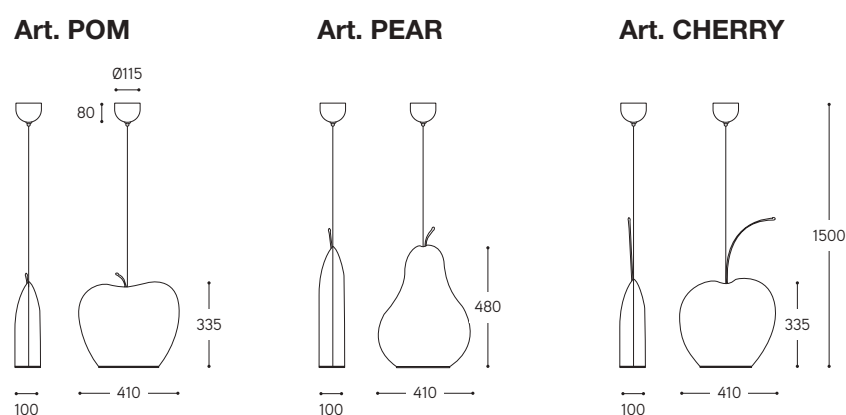

Art. POM

Art. PEAR

*Anche la luce
dà i suoi frutti!*

*Even the light
gives its fruits!*

Art. CHERRY

*... Io mi ricordo
la prima ciliegia rotonda
e un'altra ne tirò
rotonda e rossa
e un'altra ne tirò
rotonda rossa e dolce ...
e un'altra ne tirò
rotonda, rossa
dolce e saporita
e un'altra ne tirò
rotonda, rossa
dolce, saporita
con un nocciolo duro
e un'altra ne tirò
e un'altra
e un'altra...*

(Roberto Piumini)

ARTICOLO ITEM	DESCRIZIONE DESCRIPTION	ATTACCO SOCKET	POTENZA POWER	PESO GR. WEIGHT GR.	VOL. IN M ³ VOL. IN M ³	FINITURA FINISHING	FASCIA PREZZO PRICE RANGE
POM	Sospensione mela in ceramica Apple ceramic pendant	GU10	3x50W	4500	0,07	smalto verde / green glaze	B86
PEAR	Sospensione pera in ceramica Pear ceramic pendant	GU10	3x50W	5500	0,02	smalto giallo / yellow glaze	B87
CHERRY	Sospensione ciliegia in ceramica Cherry ceramic pendant	GU10	3x50W	4500	0,07	smalto rosso / red glaze	B86