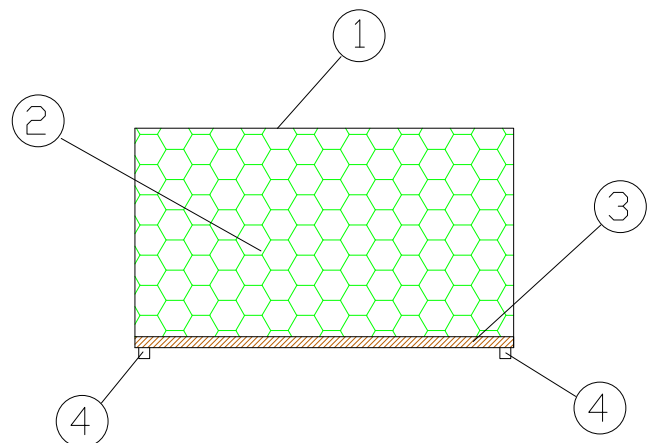

Fisk è una delle figure fantastiche che popolano il mondo Adrenalina. È un pouf dalle dimensioni ridotte pensato non solo per sedersi ma anche per divertirsi. Versatile mutevole perché modulare, il pesce Fisk permette a ognuno di disegnare divertenti geometrie. Dedicato a grandi e piccini, soddisfa il desiderio di esclusività e divertimento degli adulti e l'incanto della fantasia divenuta realtà per i più piccoli!

**MATERIALI:**

- 1 - fibra di dacron® 100 gr;
- 2 - poliuretano espanso indeformabile di diverse densità;
- 3 - telaio in multistrato di legno;
- 4 - piedi in PVC.

**DIMENSIONI:**

**INFORMAZIONI TECNICHE:**

| Sfoderabile: NO | kg | m <sup>3</sup> | mts  |
|-----------------|----|----------------|------|
| FISK            | 08 | 0.25           | 1.50 |

**RIVESTIMENTI CONSIGLIATI:**

Lemming 29500

Luna/Z CS

Amara