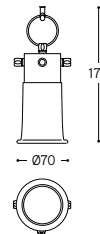

Art. SIB3/...