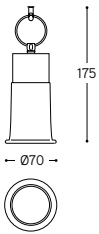

Art. SIB/...