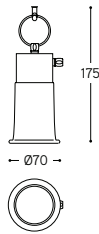

Art. SIB1/...