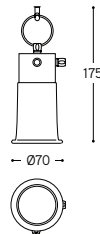

Art. SIB90/...