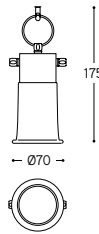

Art. SIB180/...