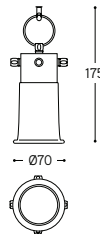

Art. SIB4/...