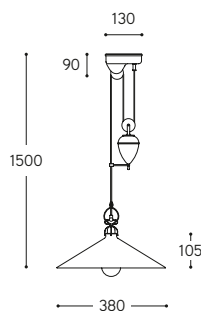

Art. 3920

Art. 3910

Art. 3915

Art. 3920

ARTICOLO ITEM	DESCRIZIONE DESCRIPTION	ATTACCO SOCKET	POTENZA POWER	PESO GR. WEIGHT GR.	VOL. IN M ³ VOL. IN M ³	PEZZI IMBALLO OUTER BOX	FASCIA PREZZO PRICE RANGE
3910	Sospensione / Pendant	E27	70W	3.340	0,06	1	B57
3915	Saliscendi / Pendant with counterweight	E27	70W	6.750	0,08	1	B82
3920	Applique / Wall lamp	E27	42W	1.800	0,03	1	B46