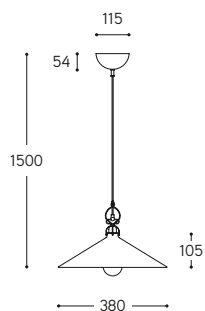

Art. 3920

Art. 3910

Art. 3915

Art. 3920

ARTICOLO ITEM	DESCRIZIONE DESCRIPTION	ATTACCO SOCKET	POTENZA POWER	PESO GR. WEIGHT GR.	VOL. IN M ³ VOL. IN M ³	PEZZI IMBALLO OUTER BOX	FASCIA PREZZO PRICE RANGE
3910	Sospensione / Pendant	E27	70W	3.340	0,06	1	B57
3915	Saliscendi / Pendant with counterweight	E27	70W	6.750	0,08	1	B82
3920	Applique / Wall lamp	E27	42W	1.800	0,03	1	B46