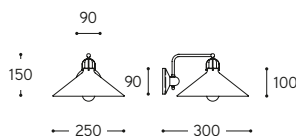

Art. 3920

Art. 3910

Art. 3915

Art. 3920

ARTICOLO ITEM	DESCRIZIONE DESCRIPTION	ATTACCO SOCKET	POTENZA POWER	PESO GR. WEIGHT GR.	VOL. IN M ³ VOL. IN M ³	PEZZI IMBALLO OUTER BOX	FASCIA PREZZO PRICE RANGE
3910	Sospensione / Pendant	E27	70W	3.340	0,06	1	B57
3915	Saliscendi / Pendant with counterweight	E27	70W	6.750	0,08	1	B82
3920	Applique / Wall lamp	E27	42W	1.800	0,03	1	B46