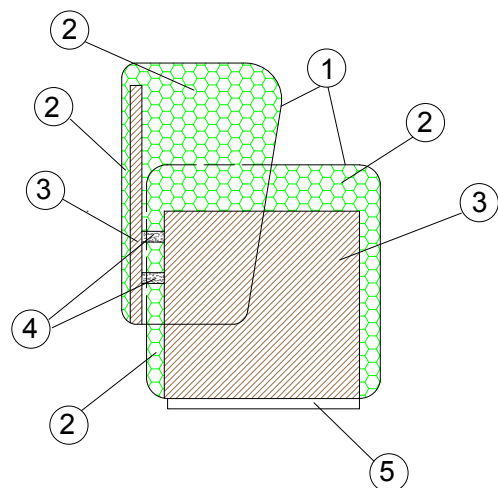

Boll è una collezione composta da elementi di piccole dimensioni, la linea è frizzante e giocosa, completamente tondeggiante, adatta per grandi e piccini, perfetta per un angolo caffè in casa e ideale per bar e gelaterie. Un design "cilindrico" con un originale schienale a semicerchio, aperto ed allo stesso tempo avvolgente.

### MATERIALI:

- 1 - fibra di dacron® 100 gr;
- 2 - poliuretano espanso indeformabile di diverse densità;
- 3 - telaio in agglomerato di legno di abete;
- 4 - tubolari di collegamento in metallo;
- 5 - base in legno laminato.

### DIMENSIONI: