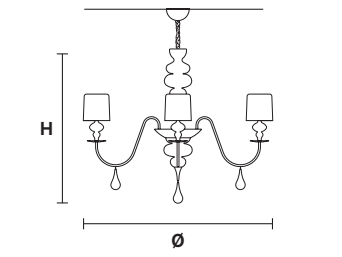

EVA

Chandelier / Suspension

MASIERO

Design by: Fly Design Studio

EVA S20+10 CE

H 200 cm / 78.80"
Ø 280 cm / 110.50"

⦿ 30×E27×60 W max
USA 30×E26×60 W max
(not included)

Aluminum lampshades included

EVA S10 CE

H 75 cm / 29.60"
Ø 110 cm / 43.40"

⦿ 10×E14×60 W max
USA 10×E12×40 W max
(not included)

Aluminum lampshades included

EVA S8 CE

H 75 cm / 29.60"
Ø 90 cm / 35.50"

⦿ 8×E14×60 W max
USA 8×E12×40 W max
(not included)

Aluminum lampshades included

Lampada con struttura in resina e poliuretano. Paralumi in alluminio.

Lamp with resin and polyurethane frame. Aluminum lampshades.

Lampe mit resin und polyurethanstruktur. Lampenschirme aus Aluminium.

Lampe avec structure en resin et polyurethane, Abat-jour en aluminium.

ЛАМПА С КАРКАСОМ ИЗ ПЛАСТИКА И ПОЛИУРЕТАНА. АЛЮМИНИЕВЫЕ АБАЖУРЫ.

EVA S5 CE

H 60 cm / 23.65"
Ø 70 cm / 27.60"

⦿ 5×E14×60 W max
USA 5×E12×40 W max
(not included)