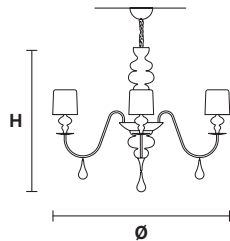

EVA

Chandelier / Suspension

MASIERO

Design by: Fly Design Studio

EVA S20+10 CE

H 200 cm / 78.80"
Ø 280 cm / 110.50"

⦿ 30×E27×60 W max
USA 30×E26×60 W max
(not included)

Aluminum lampshades included

EVA S10 CE

H 75 cm / 29.60"
Ø 110 cm / 43.40"

⦿ 10×E14×60 W max
USA 10×E12×40 W max
(not included)

Aluminum lampshades included

EVA S8 CE

H 75 cm / 29.60"
Ø 90 cm / 35.50"

⦿ 8×E14×60 W max
USA 8×E12×40 W max
(not included)

Aluminum lampshades included

Lampada con struttura in resina e poliuretano. Paralumi in alluminio.

Lamp with resin and polyurethane frame. Aluminum lampshades.

Lampe mit resin und polyurethanstruktur. Lampenschirme aus Aluminium.

Lampe avec structure en resin et polyurethane, Abat-jour en aluminium.

ЛАМПА С КАРКАСОМ ИЗ ПЛАСТИКА И ПОЛИУРЕТАНА. АЛЮМИНИЕВЫЕ АБАЖУРЫ.

EVA S5 CE

H 60 cm / 23.65"
Ø 70 cm / 27.60"

⦿ 5×E14×60 W max
USA 5×E12×40 W max
(not included)