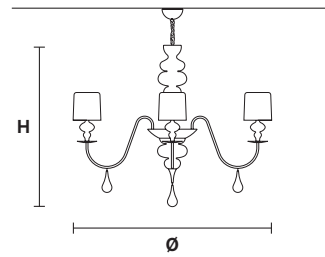

EVA

Chandelier / Suspension

MASIERO

Design by: Fly Design Studio

EVA S20+10 CE

H 200 cm / 78.80"
Ø 280 cm / 110.50"

⦿ 30×E27×60 W max
USA 30×E26×60 W max
(not included)

Aluminum lampshades included

EVA S10 CE

H 75 cm / 29.60"
Ø 110 cm / 43.40"

⦿ 10×E14×60 W max
USA 10×E12×40 W max
(not included)

Aluminum lampshades included

EVA S8 CE

H 75 cm / 29.60"
Ø 90 cm / 35.50"

⦿ 8×E14×60 W max
USA 8×E12×40 W max
(not included)

Aluminum lampshades included

Lampada con struttura in resina e poliuretano. Paralumi in alluminio.

Lamp with resin and polyurethane frame. Aluminum lampshades.

Lampe mit resin und polyurethanstruktur. Lampenschirme aus Aluminium.

Lampe avec structure en resin et polyurethane, Abat-jour en aluminium.

ЛАМПА С КАРКАСОМ ИЗ ПЛАСТИКА И ПОЛИУРЕТАНА. АЛЮМИНИЕВЫЕ АБАЖУРЫ.

EVA S5 CE

H 60 cm / 23.65"
Ø 70 cm / 27.60"

⦿ 5×E14×60 W max
USA 5×E12×40 W max
(not included)