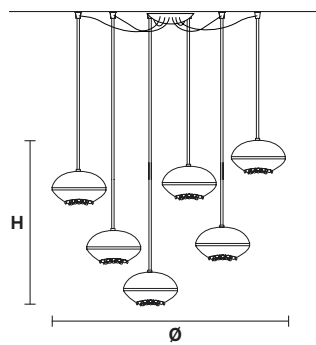

Structure en métal peint et pendentifs en cristal.
LED éclairage.

СТРУКТУРА ИЗ ОКРАШЕННОГО МЕТАЛЛА И ХРУСТАЛЬНЫЕ ПОДВЕСЫ.

BLINK S1 CE

H 18 cm / 7.08"
Ø 24 cm / 9.44"

DOWN LED x 4 W CRI>80
3000 K - 640 lm
Dimmable: 1-10V + PUSH

BLINK S6 CE

H 60 cm / 23.62"
Ø 80 cm / 31.49"

DOWN LED x 24,6 W CRI>80
3000 K - 3600 lm
Dimmable: 1-10V + PUSH

BLINK S42 CE

H 26 cm / 10.23"
Ø 42 cm / 23.62"

DOWN LED x 23,2 W CRI>80
3000 K - 3696 lm
Dimmable: 1-10V + DALI + PUSH

BLINK S60 CE

H 30 cm / 11.81"
Ø 60 cm / 23.62"

DOWN LED x 38 W CRI>80
3000 K - 6048 lm
Dimmable: 1-10V + DALI + PUSH

V95
Matt white

F01
Goal leaf