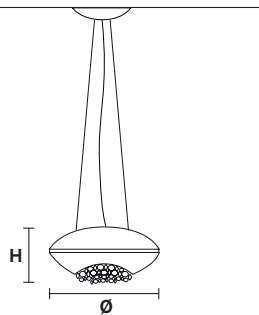

Structure en métal peint et pendentifs en cristal.
LED éclairage.

СТРУКТУРА ИЗ ОКРАШЕННОГО МЕТАЛЛА И ХРУСТАЛЬНЫЕ ПОДВЕСЫ.

BLINK S1 CE

H 18 cm / 7.08"
Ø 24 cm / 9.44"

DOWN LED x 4 W CRI>80
3000 K - 640 lm
Dimmable: 1-10V + PUSH

BLINK S6 CE

H 60 cm / 23.62"
Ø 80 cm / 31.49"

DOWN LED x 24,6 W CRI>80
3000 K - 3600 lm
Dimmable: 1-10V + PUSH

BLINK S42 CE

H 26 cm / 10.23"
Ø 42 cm / 23.62"

DOWN LED x 23,2 W CRI>80
3000 K - 3696 lm
Dimmable: 1-10V + DALI + PUSH

BLINK S60 CE

H 30 cm / 11.81"
Ø 60 cm / 23.62"

DOWN LED x 38 W CRI>80
3000 K - 6048 lm
Dimmable: 1-10V + DALI + PUSH

V95
Matt white

F01
Goal leaf