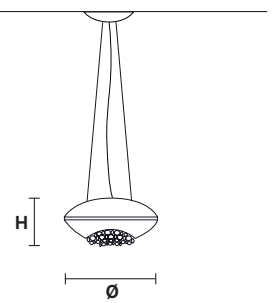

Structure en métal peint et pendentifs en cristal.
LED éclairage.

СТРУКТУРА ИЗ ОКРАШЕННОГО МЕТАЛЛА И ХРУСТАЛЬНЫЕ ПОДВЕСЫ.

BLINK S1 CE

H 18 cm / 7.08"
Ø 24 cm / 9.44"

DOWN LED x 4 W CRI>80
3000 K - 640 lm
Dimmable: 1-10V + PUSH

BLINK S6 CE

H 60 cm / 23.62"
Ø 80 cm / 31.49"

DOWN LED x 24,6 W CRI>80
3000 K - 3600 lm
Dimmable: 1-10V + PUSH

BLINK S42 CE

H 26 cm / 10.23"
Ø 42 cm / 23.62"

DOWN LED x 23,2 W CRI>80
3000 K - 3696 lm
Dimmable: 1-10V + DALI + PUSH

BLINK S60 CE

H 30 cm / 11.81"
Ø 60 cm / 23.62"

DOWN LED x 38 W CRI>80
3000 K - 6048 lm
Dimmable: 1-10V + DALI + PUSH

V95
Matt white

F01
Goal leaf