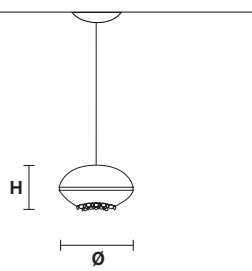

BLINK

Suspension

MASIERO

Design by: Manuel Vivian

Struttura in metallo verniciato e pendagli in cristallo.
Illuminazione Led.

Painted metal frame and crystal pendants. Led lighting.

Gestell aus lackiertem Metall und Kristallanhänger.
LED-Beleuchtung.

Structure en métal peint et pendentifs en cristal.
LED éclairage.

СТРУКТУРА ИЗ ОКРАШЕННОГО МЕТАЛЛА И ХРУСТАЛЬНЫЕ ПОДВЕСЫ.

BLINK S1 CE

H 18 cm / 7.08"
Ø 24 cm / 9.44"

DOWN LED x 4 W CRI>80
3000 K - 640 lm
Dimmable: 1-10V + PUSH

BLINK S6 CE

H 60 cm / 23.62"
Ø 80 cm / 31.49"

DOWN LED x 24,6 W CRI>80
3000 K - 3600 lm
Dimmable: 1-10V + PUSH

BLINK S42 CE

H 26 cm / 10.23"
Ø 42 cm / 23.62"

DOWN LED x 23,2 W CRI>80
3000 K - 3696 lm
Dimmable: 1-10V + DALI + PUSH

BLINK S60 CE

H 30 cm / 11.81"
Ø 60 cm / 23.62"

DOWN LED x 38 W CRI>80
3000 K - 6048 lm
Dimmable: 1-10V + DALI + PUSH

V95
Matt white

F01
Goal leaf