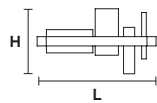

Design by: Oriano Favaretto

HONICÉ A65

HONICÉ A37

Struttura in metallo in finitura oro opaco. Diffusore in onice naturale. Illuminazione a LED.

Metal frame in opaque gold finishing. Natural onyx diffuser. LED lighting system.

Metallstruktur in matt Gold. Diffusor aus natürlichem Onyx. LED Beleuchtung.

Structure métallique en finition or mat. Diffuseur en onyx naturel. Éclairage LED.

МЕТАЛЛИЧЕСКАЯ СТРУКТУРА ИЗ МАТОВОГО ЗОЛОТА. РАССЕЙВАТЕЛЬ В НАТУРАЛЬНОМ ОНИКСЕ. СВЕТОДИОДНОЕ ОСВЕЩЕНИЕ.

H 33 cm / 12.99"
L 65 cm / 25.59"
SP 10 cm / 3.93"

UP LED x 5.8W CRI>80
3000K-1040 lm

DOWN LED x 5.8 W CRI>80
3000K-1040 lm

Dimmable: 0-10V

H 33 cm / 12.99"
L 37 cm / 14.56"
SP 10 cm / 3.93"

UP LED x 3.51W CRI>80
3000K-624 lm

DOWN LED x 3.51 W CRI>80
3000K-624 lm

Dimmable: 0-10V

V99

Painted matt gold