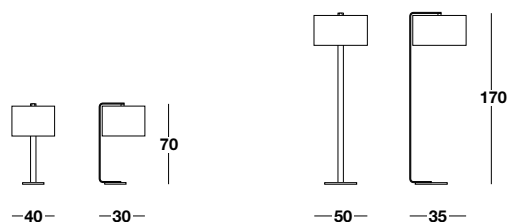

lamps

FINISHING

Per ulteriori specifiche sui prodotti consultare il listino.

For further details about the products see the price list