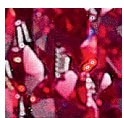

Metallstruktur, Ausführung Chrom. Anhänger aus transparentem oder farbigem Kristall.

Structure en métal chromé, pampilles en cristal transparent ou coloré.

**МЕТАЛЛИЧЕСКАЯ СТРУКТУРА, В ОТДЕЛКЕ ХРОМ, С ПОДВЕСКАМИ ИЗ ПРОЗРАЧНОГО ИЛИ ЦВЕТНОГО КРИСТАЛЛА.**

**G04**  
Shiny chrome

**TRANSPARENT PENDANTS**

**TR**  
Transparent

**COLOURED PENDANTS**

**SM**  
Smocky

**AM**  
Amber

**RE**  
Red

**VI**  
Violet

**SA**  
Sapphire

**GR**  
Light Peridot

**SQUARE**

**H** 25 cm / 9.84"  
**L** 12.5 cm / 4.92"  
**SP** 12.5 cm / 4.92"

1×E14×40 W  
**USA** 1×E12×40 W  
(not included)

**RECTANGULAR**

**H** 20 cm / 7.87"  
**L** 40 cm / 15.74"  
**SP** 12.5 cm / 4.92"