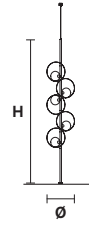

# MASIERO

Design by: Giovanni Battista  
Gianola

**SOUND TL1**

CE

**SOUND STL5**

CE

**SOUND A1**

CE

**H** 30 cm / 11.81"  
**L** 30 cm / 11.81"  
**SP** 11 cm / 4.33"

1×G9×40 W max

**UP** LED x 6 W CRI>80  
3000 K - 960 lm  
**DOWN** LED x 6 W CRI>80  
3000 K - 960 lm

**Dimmable:** Button

**H** 225 cm / 88.18"  
**L** 46 cm / 18.11"  
**SP** 10 cm / 3.93"

5×G9×40 W max

**UP** LED x 28,8 W CRI>80  
3000 K - 4608 lm  
**DOWN** LED x 28,8 W CRI>80  
3000 K - 4608 lm

**Dimmable:** Button

**H** 30 cm / 11.81"  
**L** 30 cm / 11.81"  
**SP** 45 cm / 17.72"

1×G9×40 W max