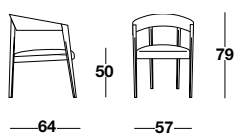

Walnut
canaletto

Wengé
coloured

Per ulteriori specifiche sui prodotti consultare il listino.

For further details about the products see the price list

LIZZYE POLTRONCINA

chair

small armchair

armchair