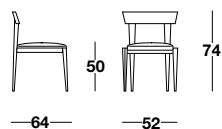

Walnut
canaletto

Wengé
coloured

Per ulteriori specifiche sui prodotti consultare il listino.

For further details about the products see the price list

LIZZYE POLTRONCINA

chair

small armchair

armchair