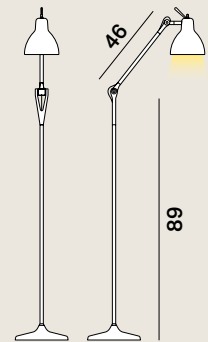

## Luxy: Floor / Table

cod: F1, T1, T2

Ø 13,5

Ø 20,4

Ø 13,5

Ø 20,4

Ø 13,5

Ø 20,4

## Luxy: Wall

cod: W0, W1, W2

Ø 13,5

Ø 8

Ø 13,5

Ø 8

Ø 13,5

Ø 8

## Luxy: Ceiling-Wall / Ceiling / Suspension

cod: H0, H1, H5

Ø 10

Ø 13,5

Ø 10

Ø 13,5

Ø 7,8

Ø 13,5

Ø 10

Ø 13,5

Light Source

E14 LED

Class

A / A+ / A++