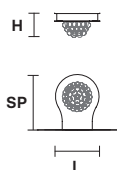

### BOOL A1

**H** 8 cm / 3.15"  
**L** 16 cm / 6.29"  
**SP** 20 cm / 7.87"

**DOWN** LED x 6 W CRI>80  
 3000 K - 900 lm

**Not dimmable**

Struttura in metallo verniciato, pendagli in cristallo trasparente, illuminazione LED.

### BOOL SPOT

**H** 5 cm / 1.97"  
**Ø** 16 cm / 4.72"

**DOWN** LED x 3 W CRI>80  
 3000 K - 450 lm

**Not dimmable**