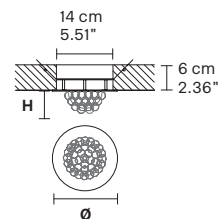

### BOOL A1

**H** 8 cm / 3.15"  
**L** 16 cm / 6.29"  
**SP** 20 cm / 7.87"

**DOWN** LED x 6 W CRI>80  
 3000 K - 900 lm

**Not dimmable**

Struttura in metallo verniciato, pendagli in cristallo trasparente, illuminazione LED.

### BOOL A2

**H** 11 cm / 4.33"  
**L** 40 cm / 15.75"  
**SP** 21 cm / 8.27"

**UP** LED x 6.3 W CRI>80  
 3000 K - 1000 lm

**DOWN** LED x 6 W CRI>80  
 3000 K - 900 lm

**Not dimmable**

### BOOL SPOT

**H** 5 cm / 1.97"  
**Ø** 16 cm / 4.72"

**DOWN** LED x 3 W CRI>80  
 3000 K - 450 lm

**Not dimmable**