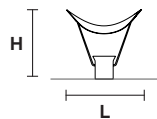

### VOLLEE TL

CE

**H** 23 cm / 9.05"  
**L** 25 cm / 9.84"  
**SP** 17.5 cm / 6.89"

LED x 5W CRI>80 - 220V  
3000 K - 410 lm  
**Dimmable:** TRIAC