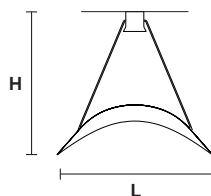

### VOLLEE A1 P

CE

**H** 25 cm / 9.05"  
**L** 17.5 cm / 6.89"  
**SP** 22.5 cm / 8.86"

LED x 5W CRI>80 - 220V  
3000 K - 410 lm  
**Dimmable:** TRIAC

### VOLLEE PL1 P

CE

**H** 22.5cm / 8.86"  
**L** 25 cm / 9.84"  
**SP** 17.5 cm / 6.89"

LED x 5W CRI>80 - 220V  
3000 K - 410 lm  
**Dimmable:** TRIAC

### VOLLEE PL1 G

CE

**H** 48 cm / 18.90"  
**L** 52 cm / 20.47"  
**SP** 36 cm / 14.17"

LED x 5W CRI>80 - 220V  
3000 K - 410 lm  
**Dimmable:** TRIAC

**V98**  
Embossed white

**V55**  
Mid Blue

**V91**  
Embossed black