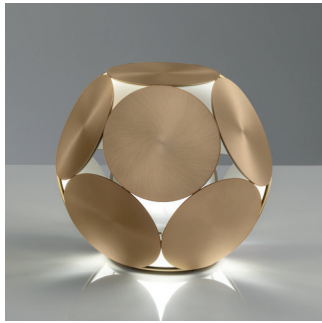

Design by: Omri Revesz

Struttura in metallo verniciato.  
Illuminazione LED.

Painted metal frame.  
Led Lighting.

Gestell aus lackiertem Metall.  
LED-Beleuchtung.

Structure en métal peint.  
LED éclairage.

Структура из окрашенного  
металла. Светодиодное  
освещение.

### TIMEO PL1 R45 CE

H 24 cm / 9.45"  
Ø 47 cm / 18.50"

LED x 10 W CRI>80  
3000 K - 1600 lm  
**Dimmable:** 1-10 V + PUSH

### TIMEO A CE

H 20 cm / 7.87"  
Ø 21 cm / 8.26"  
SP 19 cm / 7.48"

LED x 4 W CRI>80  
3000 K - 600 lm  
**Dimmable:** 1-10 V + PUSH

**G14**  
Burnished brass

**V34**  
Antique pink

**V91**  
Embossed black