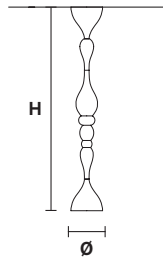

Modular Installation, available
in 3 versions: suspension,
ceiling or decoration without
light. Turned wood frame, metal
diffuser, LED bulb.

Modulare Installation, erhältlich
in 3 Versionen: Aufhängung,
Deckenbefestigung oder
Dekoration ohne Lampen.
Abgerundeter Holzrahmen,
Metall-Diffusor, LED Lampen.

DROPOP LED PL90

CE

H 90 cm / 35.43"
Ø 16 cm / 6.29"

DOWN LED x 8.5W CRI>80
3000 K - 1360 lm
Dimmable: TRIAC

DROPOP LED PL75

CE

H 75 cm / 29.52"
Ø 16 cm / 6.29"

DOWN LED x 8.5W CRI>80
3000 K - 1360 lm
Dimmable: TRIAC