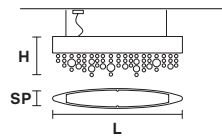

OLÀ S4 0V 100

H 20 cm / 7.87"
L 100 cm / 39.37"
SP 13 cm / 5.11"

USA 4×E14×60 W max
4×E12×40 W max
(not included)

UP LED x 8,2 W CRI>80
3000 K - 1050 lm

DOWN LED x 24,6 W CRI>80
3000 K - 3150 lm

Dimmable: PUSH + 1-10V

Lampe avec structure en métal verni, breloques en verre italien verni.

ЛАМПА С МЕТАЛЛИЧЕСКИМ ОКРАШЕННЫМ КАРКАСОМ, ПОДВЕСЫ ИЗ ОКРАШЕННОГО ИТАЛЬЯНСКОГО СТЕКЛА.

OLÀ S2 OV 50

H 18 cm / 7.09"
L 50 cm / 19.69"
SP 8 cm / 3.14"