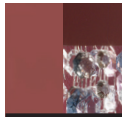

V30
Oxide red frame comes with amber colours pendants