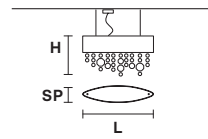

OLÀ S1 OV 30

H 18 cm / 7.09"
L 30 cm / 11.81"
SP 7 cm / 2.75"

1×R7s 78 mm×150 W max
USA 1×E12×40 W max
(not included)

UP LED x 5,8 W CRI>80
3000 K - 924 lm
DOWN LED x 5,8 W CRI>80
3000 K - 924 lm

Dimmable: PUSH + 1-10V