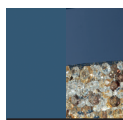

OLÀ

Suspension

MASIERO

Design by: Fly Design Studio

Lampada con struttura in metallo verniciato, pendagli in vetro Italiano verniciato.

Powder coated metal frame, coated Italian-glass pendants.

Lampe mit lackierter Metallstruktur, Gehänge aus lackiertem italienischem Glas.

Lampe avec structure en métal verni, breloques en verre italien verni.

ЛАМПА С МЕТАЛЛИЧЕСКИМ ОКРАШЕННЫМ КАРКАСОМ, ПОДВЕСЫ ИЗ ОКРАШЕННОГО ИТАЛЬЯНСКОГО СТЕКЛА.

V50
Blue nany frame comes with amber colours pendants

V83
Matt bronze frame comes with warm colours pendants

G01
Burnished frame comes with amber colours pendants

F02
Silver leaf frame comes with transparent pendants

V30
Oxide red frame comes with amber colours pendants