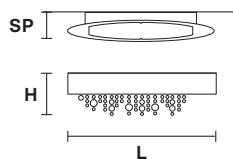

Lampe avec structure en métal verni, breloques en verre italien verni.

ЛАМПА С МЕТАЛЛИЧЕСКИМ ОКРАШЕННЫМ КАРКАСОМ, ПОДВЕСЫ ИЗ ОКРАШЕННОГО ИТАЛЬЯНСКОГО СТЕКЛА.

OLÀ A6 OV 160

H 20 cm / 7.90"
L 160 cm / 62.99"
SP 20 cm / 7.90"

⚡ 6×E14×60 W max
USA 6×E12×40 W max
(not included)

UP LED x 17,6 W CRI>80
3000 K - 2826 lm

DOWN LED x 44 W CRI>80
3000 K - 7065 lm

Dimmable: DALI + PUSH

OLÀ A2 OV 70

H 20 cm / 7.87"
L 70 cm / 11.82"
SP 15 cm / 6.00"

⚡ 2×E27×60 W max
USA 2×E26×60 W max
(not included)

UP LED x 9,3 W CRI>80
3000 K - 1488lm

DOWN LED x 18,6 W CRI>80
3000 K - 2976 lm

Dimmable: 1-10V + PUSH

OLÀ A2 OV 50

H 18 cm / 7.08"
L 50 cm / 19.70"
SP 12 cm / 4.72"

⚡ 2×E27×60 W max
USA 2×E26×60 W max
(not included)

UP LED x 5,25 W CRI>80
3000 K - 840 lm

DOWN LED x 7,8 W CRI>80
3000 K - 1240 lm

Dimmable: 1-10V + PUSH

OLÀ A1 OV 30

H 20 cm / 7.87"
L 30 cm / 39.37"
SP 13 cm / 5.11"