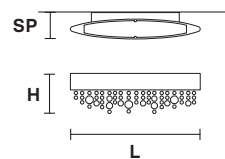

Lampe avec structure en métal verni, breloques en verre italien verni.

ЛАМПА С МЕТАЛЛИЧЕСКИМ ОКРАШЕННЫМ КАРКАСОМ, ПОДВЕСЫ ИЗ ОКРАШЕННОГО ИТАЛЬЯНСКОГО СТЕКЛА.

OLÀ A6 OV 160

H 20 cm / 7.90"
L 160 cm / 62.99"
SP 20 cm / 7.90"

⚡ 6×E14×60 W max
USA 6×E12×40 W max
(not included)

UP LED x 17,6 W CRI>80
3000 K - 2826 lm

DOWN LED x 44 W CRI>80
3000 K - 7065 lm

Dimmable: DALI + PUSH

OLÀ A2 OV 70

H 20 cm / 7.87"
L 70 cm / 11.82"
SP 15 cm / 6.00"

⚡ 2×E27×60 W max
USA 2×E26×60 W max
(not included)

UP LED x 9,3 W CRI>80
3000 K - 1488lm

DOWN LED x 18,6 W CRI>80
3000 K - 2976 lm

Dimmable: 1-10V + PUSH

OLÀ A2 OV 50

H 18 cm / 7.08"
L 50 cm / 19.70"
SP 12 cm / 4.72"

⚡ 2×E27×60 W max
USA 2×E26×60 W max
(not included)

UP LED x 5,25 W CRI>80
3000 K - 840 lm

DOWN LED x 7,8 W CRI>80
3000 K - 1240 lm

Dimmable: 1-10V + PUSH

OLÀ A1 OV 30

H 20 cm / 7.87"
L 30 cm / 39.37"
SP 13 cm / 5.11"