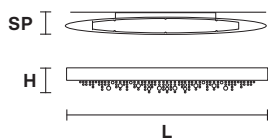

Lampe avec structure en métal verni, breloques en verre italien verni.

ЛАМПА С МЕТАЛЛИЧЕСКИМ ОКРАШЕННЫМ КАРКАСОМ, ПОДВЕСЫ ИЗ ОКРАШЕННОГО ИТАЛЬЯНСКОГО СТЕКЛА.

OLÀ A6 OV 160

H 20 cm / 7.90"
L 160 cm / 62.99"
SP 20 cm / 7.90"

⚡ 6×E14×60 W max
USA 6×E12×40 W max
(not included)

UP LED x 17,6 W CRI>80
3000 K - 2826 lm

DOWN LED x 44 W CRI>80
3000 K - 7065 lm

Dimmable: DALI + PUSH

OLÀ A2 OV 70

H 20 cm / 7.87"
L 70 cm / 11.82"
SP 15 cm / 6.00"

⚡ 2×E27×60 W max
USA 2×E26×60 W max
(not included)

UP LED x 9,3 W CRI>80
3000 K - 1488lm

DOWN LED x 18,6 W CRI>80
3000 K - 2976 lm

Dimmable: 1-10V + PUSH

OLÀ A2 OV 50

H 18 cm / 7.08"
L 50 cm / 19.70"
SP 12 cm / 4.72"

⚡ 2×E27×60 W max
USA 2×E26×60 W max
(not included)

UP LED x 5,25 W CRI>80
3000 K - 840 lm

DOWN LED x 7,8 W CRI>80
3000 K - 1240 lm

Dimmable: 1-10V + PUSH

OLÀ A1 OV 30

H 20 cm / 7.87"
L 30 cm / 39.37"
SP 13 cm / 5.11"