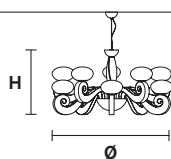

BUSTIER S5+5

CE