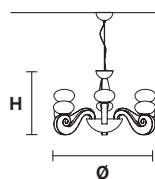

BUSTIER S5

CE

Bracci in poliuretano espanso con vetri triplex bianco. Struttura portante in metallo verniciato.

Arms and cups made of polyurethane foam with an exposed bulb; supporting frame made in painted metal.

Рожки и плафоны с открытой лампой, изготовленные из пенополиуретана, несущий каркас из окрашенного металла.

H 65 cm / 25.59"

Ø 120 cm / 47.24"

10×G9×40 W max

USA 10×G9×40 W max
(not included)

H 50 cm / 19.69"

Ø 85 cm / 33.46"

6×G9×40 W max

USA 6×G9×40 W max
(not included)

H 35 cm / 13.78"

Ø 46 cm / 18.11"

5×G9×40 W max

USA 5×G9×40 W max
(not included)

V95
Matt white