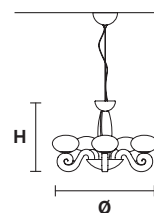

BUSTIER S5

CE

Bracci in poliuretano espanso con vetri triplex bianco. Struttura portante in metallo verniciato.

Arms and cups made of polyurethane foam with an exposed bulb; supporting frame made in painted metal.

Рожки и плафоны с открытой лампой, изготовленные из пенополиуретана, несущий каркас из окрашенного металла.

H 65 cm / 25.59"

Ø 120 cm / 47.24"

10×G9×40 W max

USA 10×G9×40 W max
(not included)

H 50 cm / 19.69"

Ø 85 cm / 33.46"

6×G9×40 W max

USA 6×G9×40 W max
(not included)

H 35 cm / 13.78"

Ø 46 cm / 18.11"

5×G9×40 W max

USA 5×G9×40 W max
(not included)

V95
Matt white