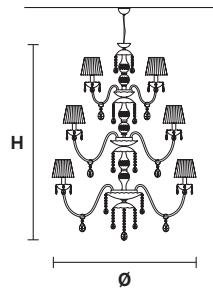

La structure à branches en verre est décorée par des pendeloques en cristal.

КАРКАС СО СТЕКЛЯННЫМИ РОЖКАМИ, УКРАШЕН ХРУСТАЛЬНЫМИ ПОДВЕСАМИ.

R
Red glass

W
White glass

T
Transparent glass

B
Black glass

MILORD 10+10+5

H 150 cm / 58.50"
Ø 105 cm / 40.95"

⦿ 25×E14×40 W max*
USA 25×E12×40 W max*
(not included)

* Candle shape necessary for lampshades

MILORD 10+5

H 85 cm / 33.15"
Ø 100 cm / 39.00"

⦿ 15×E14×40 W max*
USA 15×E12×40 W max*
(not included)

* Candle shape necessary for lampshades

MILORD 8+4

H 80 cm / 31.20"
Ø 90 cm / 35.10"

⦿ 12×E14×40 W max*
USA 12×E12×40 W max*
(not included)

* Candle shape necessary for lampshades

MILORD 8

H 65 cm / 23.35"
Ø 90 cm / 35.10"

⦿ 8×E14×40 W max*
USA 8×E12×40 W max*
(not included)

* Candle shape necessary for lampshades

MILORD 5

H 65 cm / 23.35"
Ø 60 cm / 23.40"

⦿ 5×E14×40 W max*
USA 5×E12×40 W max*
(not included)

* Candle shape necessary for lampshades