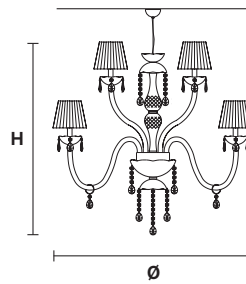

La structure à branches en verre est décorée par des pendeloques en cristal.

КАРКАС СО СТЕКЛЯННЫМИ РОЖКАМИ, УКРАШЕН ХРУСТАЛЬНЫМИ ПОДВЕСАМИ.

R
Red glass

W
White glass

T
Transparent glass

B
Black glass

MILORD 10+10+5

H 150 cm / 58.50"
Ø 105 cm / 40.95"

⦿ 25×E14×40 W max*
USA 25×E12×40 W max*
(not included)

* Candle shape necessary for lampshades

MILORD 10+5

H 85 cm / 33.15"
Ø 100 cm / 39.00"

⦿ 15×E14×40 W max*
USA 15×E12×40 W max*
(not included)

* Candle shape necessary for lampshades

MILORD 8+4

H 80 cm / 31.20"
Ø 90 cm / 35.10"

⦿ 12×E14×40 W max*
USA 12×E12×40 W max*
(not included)

* Candle shape necessary for lampshades

MILORD 8

H 65 cm / 23.35"
Ø 90 cm / 35.10"

⦿ 8×E14×40 W max*
USA 8×E12×40 W max*
(not included)

* Candle shape necessary for lampshades

MILORD 5

H 65 cm / 23.35"
Ø 60 cm / 23.40"

⦿ 5×E14×40 W max*
USA 5×E12×40 W max*
(not included)

* Candle shape necessary for lampshades