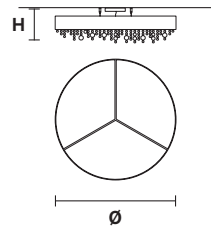

### OLÀ PL6 90

CE

**H** 26 cm / 10.23"  
**Ø** 90 cm / 35.50"

**USA** 8×E27×60 W max  
8×E26×60 W max  
(not included)

**DOWN** LED x 36 W CRI>80  
3000 K - 5760 lm  
**Dimmable:** 1-10V + PUSH + DALI

### OLÀ PL6 60

CE

**H** 26 cm / 10.23"  
**Ø** 60 cm / 23.70"

**USA** 6×E27×60 W max  
6×E26×60 W max  
(not included)

**DOWN** LED x 31,5 W CRI>80  
3000 K - 5040 lm  
**Dimmable:** 1-10V + PUSH + DALI

### OLÀ PL6 OV 160

CE

**H** 26 cm / 10.23"  
**L** 160 cm / 62.99"  
**SP** 13 cm / 5.11"

**USA** 6×E14×60 W max  
6×E12×40 W max  
(not included)

**DOWN** LED x 43,5 W CRI>80  
3000 K - 6940 lm  
**Dimmable:** DALI + PUSH

### OLÀ PL4 OV 100

CE

**H** 26 cm / 10.23"  
**L** 100 cm / 39.37"  
**SP** 13 cm / 5.11"

**USA** 4×E14×60 W max  
4×E12×40 W max  
(not included)

**DOWN** LED x 21,6 W CRI>80  
3000 K - 2314 lm  
**Dimmable:** 1-10V + PUSH