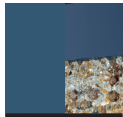

Design by: Fly Design Studio

Lampada con struttura in metallo verniciato, pendagli in vetro Italiano verniciato.

Powder coated metal frame, coated Italian-glass pendants.

Lampe mit lackierter Metallstruktur, Gehänge aus lackiertem italienischem Glas.

Lampe avec structure en métal verni, breloques en verre italien verni.

**ЛАМПА С МЕТАЛЛИЧЕСКИМ ОКРАШЕННЫМ КАРКАСОМ, ПОДВЕСЫ ИЗ ОКРАШЕННОГО ИТАЛЬЯНСКОГО СТЕКЛА.**

**V50**  
Blue nany frame comes with amber colours pendants

**V83**  
Matt bronze frame comes with warm colours pendants

**G01**  
Burnished frame comes with amber colours pendants

**F02**  
Silver leaf frame comes with transparent pendants

**V30**  
Oxide red frame comes with amber colours pendants