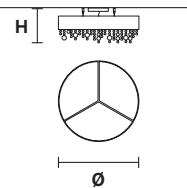

### OLÀ PL6 90

CE

**H** 26 cm / 10.23"  
**Ø** 90 cm / 35.50"

**USA** 8×E27×60 W max  
8×E26×60 W max  
(not included)

**DOWN** LED x 36 W CRI>80  
3000 K - 5760 lm  
**Dimmable:** 1-10V + PUSH + DALI

### OLÀ PL6 60

CE

**H** 26 cm / 10.23"  
**Ø** 60 cm / 23.70"

**USA** 6×E27×60 W max  
6×E26×60 W max  
(not included)

**DOWN** LED x 31,5 W CRI>80  
3000 K - 5040 lm  
**Dimmable:** 1-10V + PUSH + DALI

### OLÀ PL6 40

CE

**H** 26 cm / 10.23"  
**Ø** 40 cm / 15.74"

**USA** 6×E14×60 W max  
6×E12×40 W max  
(not included)

**DOWN** LED x 12 W CRI>80  
3000 K - 1920 lm  
**Dimmable:** 1-10V + PUSH

### OLÀ PL6 OV 160

CE

**H** 26 cm / 10.23"  
**L** 160 cm / 62.99"  
**SP** 13 cm / 5.11"

**USA** 6×E14×60 W max  
6×E12×40 W max  
(not included)

**DOWN** LED x 43,5 W CRI>80  
3000 K - 6940 lm  
**Dimmable:** DALI + PUSH