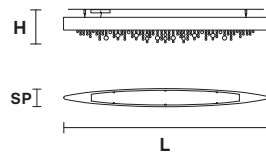

### OLÀ PL6 60

CE

**H** 26 cm / 10.23"  
**Ø** 60 cm / 23.70"

**USA** 6×E27×60 W max  
6×E26×60 W max  
(not included)

**DOWN** LED x 31,5 W CRI>80  
3000 K - 5040 lm  
**Dimmable:** 1-10V + PUSH + DALI

### OLÀ PL6 40

CE

**H** 26 cm / 10.23"  
**Ø** 40 cm / 15.74"

**USA** 6×E14×60 W max  
6×E12×40 W max  
(not included)

**DOWN** LED x 12 W CRI>80  
3000 K - 1920 lm  
**Dimmable:** 1-10V + PUSH

### OLÀ PL6 OV 160

CE

**H** 26 cm / 10.23"  
**L** 160 cm / 62.99"  
**SP** 13 cm / 5.11"

**USA** 6×E14×60 W max  
6×E12×40 W max  
(not included)

**DOWN** LED x 43,5 W CRI>80  
3000 K - 6940 lm  
**Dimmable:** DALI + PUSH

### OLÀ PL4 OV 100

CE

**H** 26 cm / 10.23"  
**L** 100 cm / 39.37"  
**SP** 13 cm / 5.11"

**USA** 4×E14×60 W max  
4×E12×40 W max  
(not included)

**DOWN** LED x 21,6 W CRI>80  
3000 K - 2314 lm  
**Dimmable:** 1-10V + PUSH