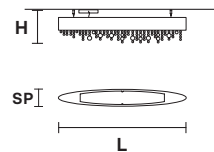

### OLÀ PL6 60

CE

**H** 26 cm / 10.23"  
**Ø** 60 cm / 23.70"

**USA** 6×E27×60 W max  
6×E26×60 W max  
(not included)

**DOWN** LED x 31,5 W CRI>80  
3000 K - 5040 lm  
**Dimmable:** 1-10V + PUSH + DALI

### OLÀ PL6 40

CE

**H** 26 cm / 10.23"  
**Ø** 40 cm / 15.74"

**USA** 6×E14×60 W max  
6×E12×40 W max  
(not included)

**DOWN** LED x 12 W CRI>80  
3000 K - 1920 lm  
**Dimmable:** 1-10V + PUSH

### OLÀ PL6 OV 160

CE

**H** 26 cm / 10.23"  
**L** 160 cm / 62.99"  
**SP** 13 cm / 5.11"

**USA** 6×E14×60 W max  
6×E12×40 W max  
(not included)

**DOWN** LED x 43,5 W CRI>80  
3000 K - 6940 lm  
**Dimmable:** DALI + PUSH

### OLÀ PL4 OV 100

CE

**H** 26 cm / 10.23"  
**L** 100 cm / 39.37"  
**SP** 13 cm / 5.11"

**USA** 4×E14×60 W max  
4×E12×40 W max  
(not included)

**DOWN** LED x 21,6 W CRI>80  
3000 K - 2314 lm  
**Dimmable:** 1-10V + PUSH