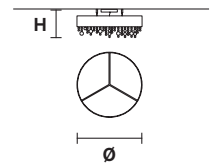

### OLÀ PL6 90

CE

**H** 26 cm / 10.23"  
**Ø** 90 cm / 35.50"

**USA** 8×E27×60 W max  
8×E26×60 W max  
(not included)

**DOWN** LED x 36 W CRI>80  
3000 K - 5760 lm  
**Dimmable:** 1-10V + PUSH + DALI

### OLÀ PL6 60

CE

**H** 26 cm / 10.23"  
**Ø** 60 cm / 23.70"

**USA** 6×E27×60 W max  
6×E26×60 W max  
(not included)

**DOWN** LED x 31,5 W CRI>80  
3000 K - 5040 lm  
**Dimmable:** 1-10V + PUSH + DALI

### OLÀ PL6 40

CE

**H** 26 cm / 10.23"  
**Ø** 40 cm / 15.74"

**USA** 6×E14×60 W max  
6×E12×40 W max  
(not included)

**DOWN** LED x 12 W CRI>80  
3000 K - 1920 lm  
**Dimmable:** 1-10V + PUSH

### OLÀ PL6 OV 160

CE

**H** 26 cm / 10.23"  
**L** 160 cm / 62.99"  
**SP** 13 cm / 5.11"

**USA** 6×E14×60 W max  
6×E12×40 W max  
(not included)

**DOWN** LED x 43,5 W CRI>80  
3000 K - 6940 lm  
**Dimmable:** DALI + PUSH