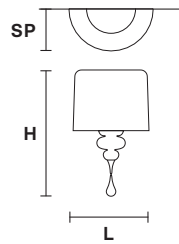

Lampe avec structure en resin et polyurethane, Abat-jour en aluminium.

**ЛАМПА С КАРКАСОМ ИЗ ПЛАСТИКА И ПОЛИУРЕТАНА. АЛЮМИНИЕВЫЕ АБАЖУРЫ.**

### EVA A3

**H** 70 cm / 27.60"  
**L** 40 cm / 15.80"  
**SP** 20 cm / 7.90"

3×E27×100 W max  
**USA** 3×E26×60 W max  
*(not included)*

Aluminum lampshades included

### EVA A1 M

**H** 54 cm / 21.30"  
**L** 30 cm / 11.90"  
**SP** 15 cm / 6.00"

1×E27×100 W max  
**USA** 1×E26×60 W max  
*(not included)*

Aluminum lampshades included

### EVA A2

**H** 55 cm / 21.65"  
**L** 40 cm / 17.71"  
**SP** 18 cm / 7.08"

2×E14×60 W max  
**USA** 2×E12×40 W max  
*(not included)*

Aluminum lampshades included

**V95**  
Matt white

**V70**  
Concrete