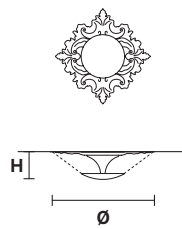

TIEPOLO

Ceiling / Wall

MASIERO

Design by: Manuel Vivian

TIEPOLO G

TIEPOLO P

Struttura in resina e metallo verniciato. Illuminazione LED.

Resin and metal painted frame. LED lighting system.

Struktur aus Kunststoff und lackiertem Metall. LED-Beleuchtung.

Structure en résine et métal verni. LED éclairage.

КАРКАС ИЗ ПЛАСТИКА И ОКРАШЕННОГО МЕТАЛЛА. СВЕТОДИОДНОЕ ОСВЕЩЕНИЕ.

H 14 cm / 5.51"
Ø 71 cm / 27.95"

LED x 8 W CRI>80
3000 K - 1270 lm
Dimmable: TRIAC

H 13 cm / 5.11"
Ø 42 cm / 16.53"

LED x 8 W CRI>80
3000 K - 1270 lm
Dimmable: TRIAC

V95
Matt white