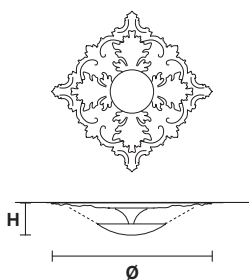

TIEPOLO

Ceiling / Wall

MASIERO

Design by: Manuel Vivian

TIEPOLO G

TIEPOLO P

Struttura in resina e metallo verniciato. Illuminazione LED.

Resin and metal painted frame. LED lighting system.

Struktur aus Kunststoff und lackiertem Metall. LED-Beleuchtung.

Structure en résine et métal verni. LED éclairage.

КАРКАС ИЗ ПЛАСТИКА И ОКРАШЕННОГО МЕТАЛЛА. СВЕТОДИОДНОЕ ОСВЕЩЕНИЕ.

H 14 cm / 5.51"
Ø 71 cm / 27.95"

LED x 8 W CRI>80
3000 K - 1270 lm
Dimmable: TRIAC

H 13 cm / 5.11"
Ø 42 cm / 16.53"

LED x 8 W CRI>80
3000 K - 1270 lm
Dimmable: TRIAC

V95
Matt white