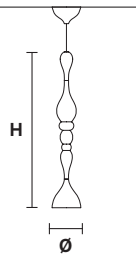

Modular Installation, available  
in 3 versions: suspension,  
ceiling or decoration without  
light. Turned wood frame, metal  
diffuser, LED bulb.

Modulare Installation, erhältlich  
in 3 Versionen: Aufhängung,  
Deckenbefestigung oder  
Dekoration ohne Lampen.  
Abgerundeter Holzrahmen,  
Metall-Diffusor, LED Lampen.

### DROPOP LED S75

CE

**H** 75 cm / 29.52"  
**Ø** 16 cm / 6.29"

**DOWN** LED x 8.5W CRI>80  
3000 K - 1360 lm  
**Dimmable:** TRIAC