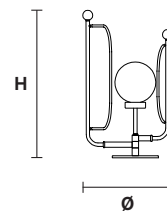

PAPILIO

Table Lamp / Floor Lamp / Applique

MASIERO

Design by: Brutos

Struttura in metallo verniciato, diffusore in vetro triplex di Murano bianco.

Painted metal frame, white Murano triplex glass diffuser.

Gestell aus lackiertem Metall, Diffusor aus weissem Triplexglas.

Structure en métal peint. Diffuseur en verre triplex blanc de Murano.

Структура из окрашенного металла, рассеиватель света из муранского стекла триплекс белого цвета.

PAPILIO A1 P CE

H 48 cm / 18.89"
L 20 cm / 7.87"
SP 27 cm / 10.62"

1xE14x40 W
USA 1xE12x40 W max
(not included)

PAPILIO A1 G CE

H 68 cm / 26.77"
L 35 cm / 13.77"
SP 39 cm / 15.35"

1xE14x40 W
USA 1xE12x40 W max
(not included)

PAPILIO TL1 CE

H 58 cm / 22.83"
Ø 35 cm / 13.77"

1xE14x40 W
USA 1xE12x40 W max
(not included)

PAPILIO STL1 CE

H 177 cm / 69.68"
Ø 35 cm / 13.77"

1xE14x40 W
USA 1xE12x40 W max
(not included)

V34
Antique pink

V91
Embossed black

V64
Forest green

V33
Burgundy