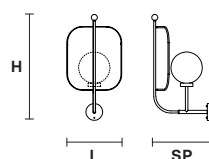

PAPILIO

Table Lamp / Floor Lamp / Applique

MASIERO

Design by: Brutos

Struttura in metallo verniciato, diffusore in vetro triplex di Murano bianco.

Painted metal frame, white Murano triplex glass diffuser.

Gestell aus lackiertem Metall, Diffusor aus weissem Triplexglas.

Structure en métal peint. Diffuseur en verre triplex blanc de Murano.

Структура из окрашенного металла, рассеиватель света из муранского стекла триплекс белого цвета.

PAPILIO A1 P CE

H 48 cm / 18.89"
L 20 cm / 7.87"
SP 27 cm / 10.62"

1xE14x40 W
USA 1xE12x40 W max
(not included)

PAPILIO A1 G CE

H 68 cm / 26.77"
L 35 cm / 13.77"
SP 39 cm / 15.35"

1xE14x40 W
USA 1xE12x40 W max
(not included)

PAPILIO TL1 CE

H 58 cm / 22.83"
Ø 35 cm / 13.77"

1xE14x40 W
USA 1xE12x40 W max
(not included)

PAPILIO STL1 CE

H 177 cm / 69.68"
Ø 35 cm / 13.77"

1xE14x40 W
USA 1xE12x40 W max
(not included)

V34
Antique pink

V91
Embossed black

V64
Forest green

V33
Burgundy