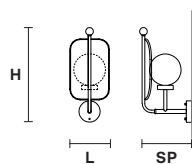

PAPILIO

Table Lamp / Floor Lamp / Applique

MASIERO

Design by: Brutos

Struttura in metallo verniciato, diffusore in vetro triplex di Murano bianco.

Painted metal frame, white Murano triplex glass diffuser.

Gestell aus lackiertem Metall, Diffusor aus weissem Triplexglas.

Structure en métal peint. Diffuseur en verre triplex blanc de Murano.

Структура из окрашенного металла, рассеиватель света из муранского стекла триплекс белого цвета.

PAPILIO A1 P CE

H 48 cm / 18.89"
L 20 cm / 7.87"
SP 27 cm / 10.62"

1xE14x40 W
USA 1xE12x40 W max
(not included)

PAPILIO A1 G CE

H 68 cm / 26.77"
L 35 cm / 13.77"
SP 39 cm / 15.35"

1xE14x40 W
USA 1xE12x40 W max
(not included)

PAPILIO TL1 CE

H 58 cm / 22.83"
Ø 35 cm / 13.77"

1xE14x40 W
USA 1xE12x40 W max
(not included)

PAPILIO STL1 CE

H 177 cm / 69.68"
Ø 35 cm / 13.77"

1xE14x40 W
USA 1xE12x40 W max
(not included)

V34
Antique pink

V91
Embossed black

V64
Forest green

V33
Burgundy