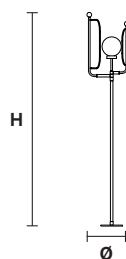

PAPILIO

Table Lamp / Floor Lamp / Applique

MASIERO

Design by: Brutos

Struttura in metallo verniciato, diffusore in vetro triplex di Murano bianco.

Painted metal frame, white Murano triplex glass diffuser.

Gestell aus lackiertem Metall, Diffusor aus weissem Triplexglas.

Structure en métal peint. Diffuseur en verre triplex blanc de Murano.

Структура из окрашенного металла, рассеиватель света из муранского стекла триплекс белого цвета.

PAPILIO A1 P CE

H 48 cm / 18.89"
L 20 cm / 7.87"
SP 27 cm / 10.62"

1xE14x40 W
USA 1xE12x40 W max
(not included)

PAPILIO A1 G CE

H 68 cm / 26.77"
L 35 cm / 13.77"
SP 39 cm / 15.35"

1xE14x40 W
USA 1xE12x40 W max
(not included)

PAPILIO TL1 CE

H 58 cm / 22.83"
Ø 35 cm / 13.77"

1xE14x40 W
USA 1xE12x40 W max
(not included)

PAPILIO STL1 CE

H 177 cm / 69.68"
Ø 35 cm / 13.77"

1xE14x40 W
USA 1xE12x40 W max
(not included)

V34
Antique pink

V91
Embossed black

V64
Forest green

V33
Burgundy