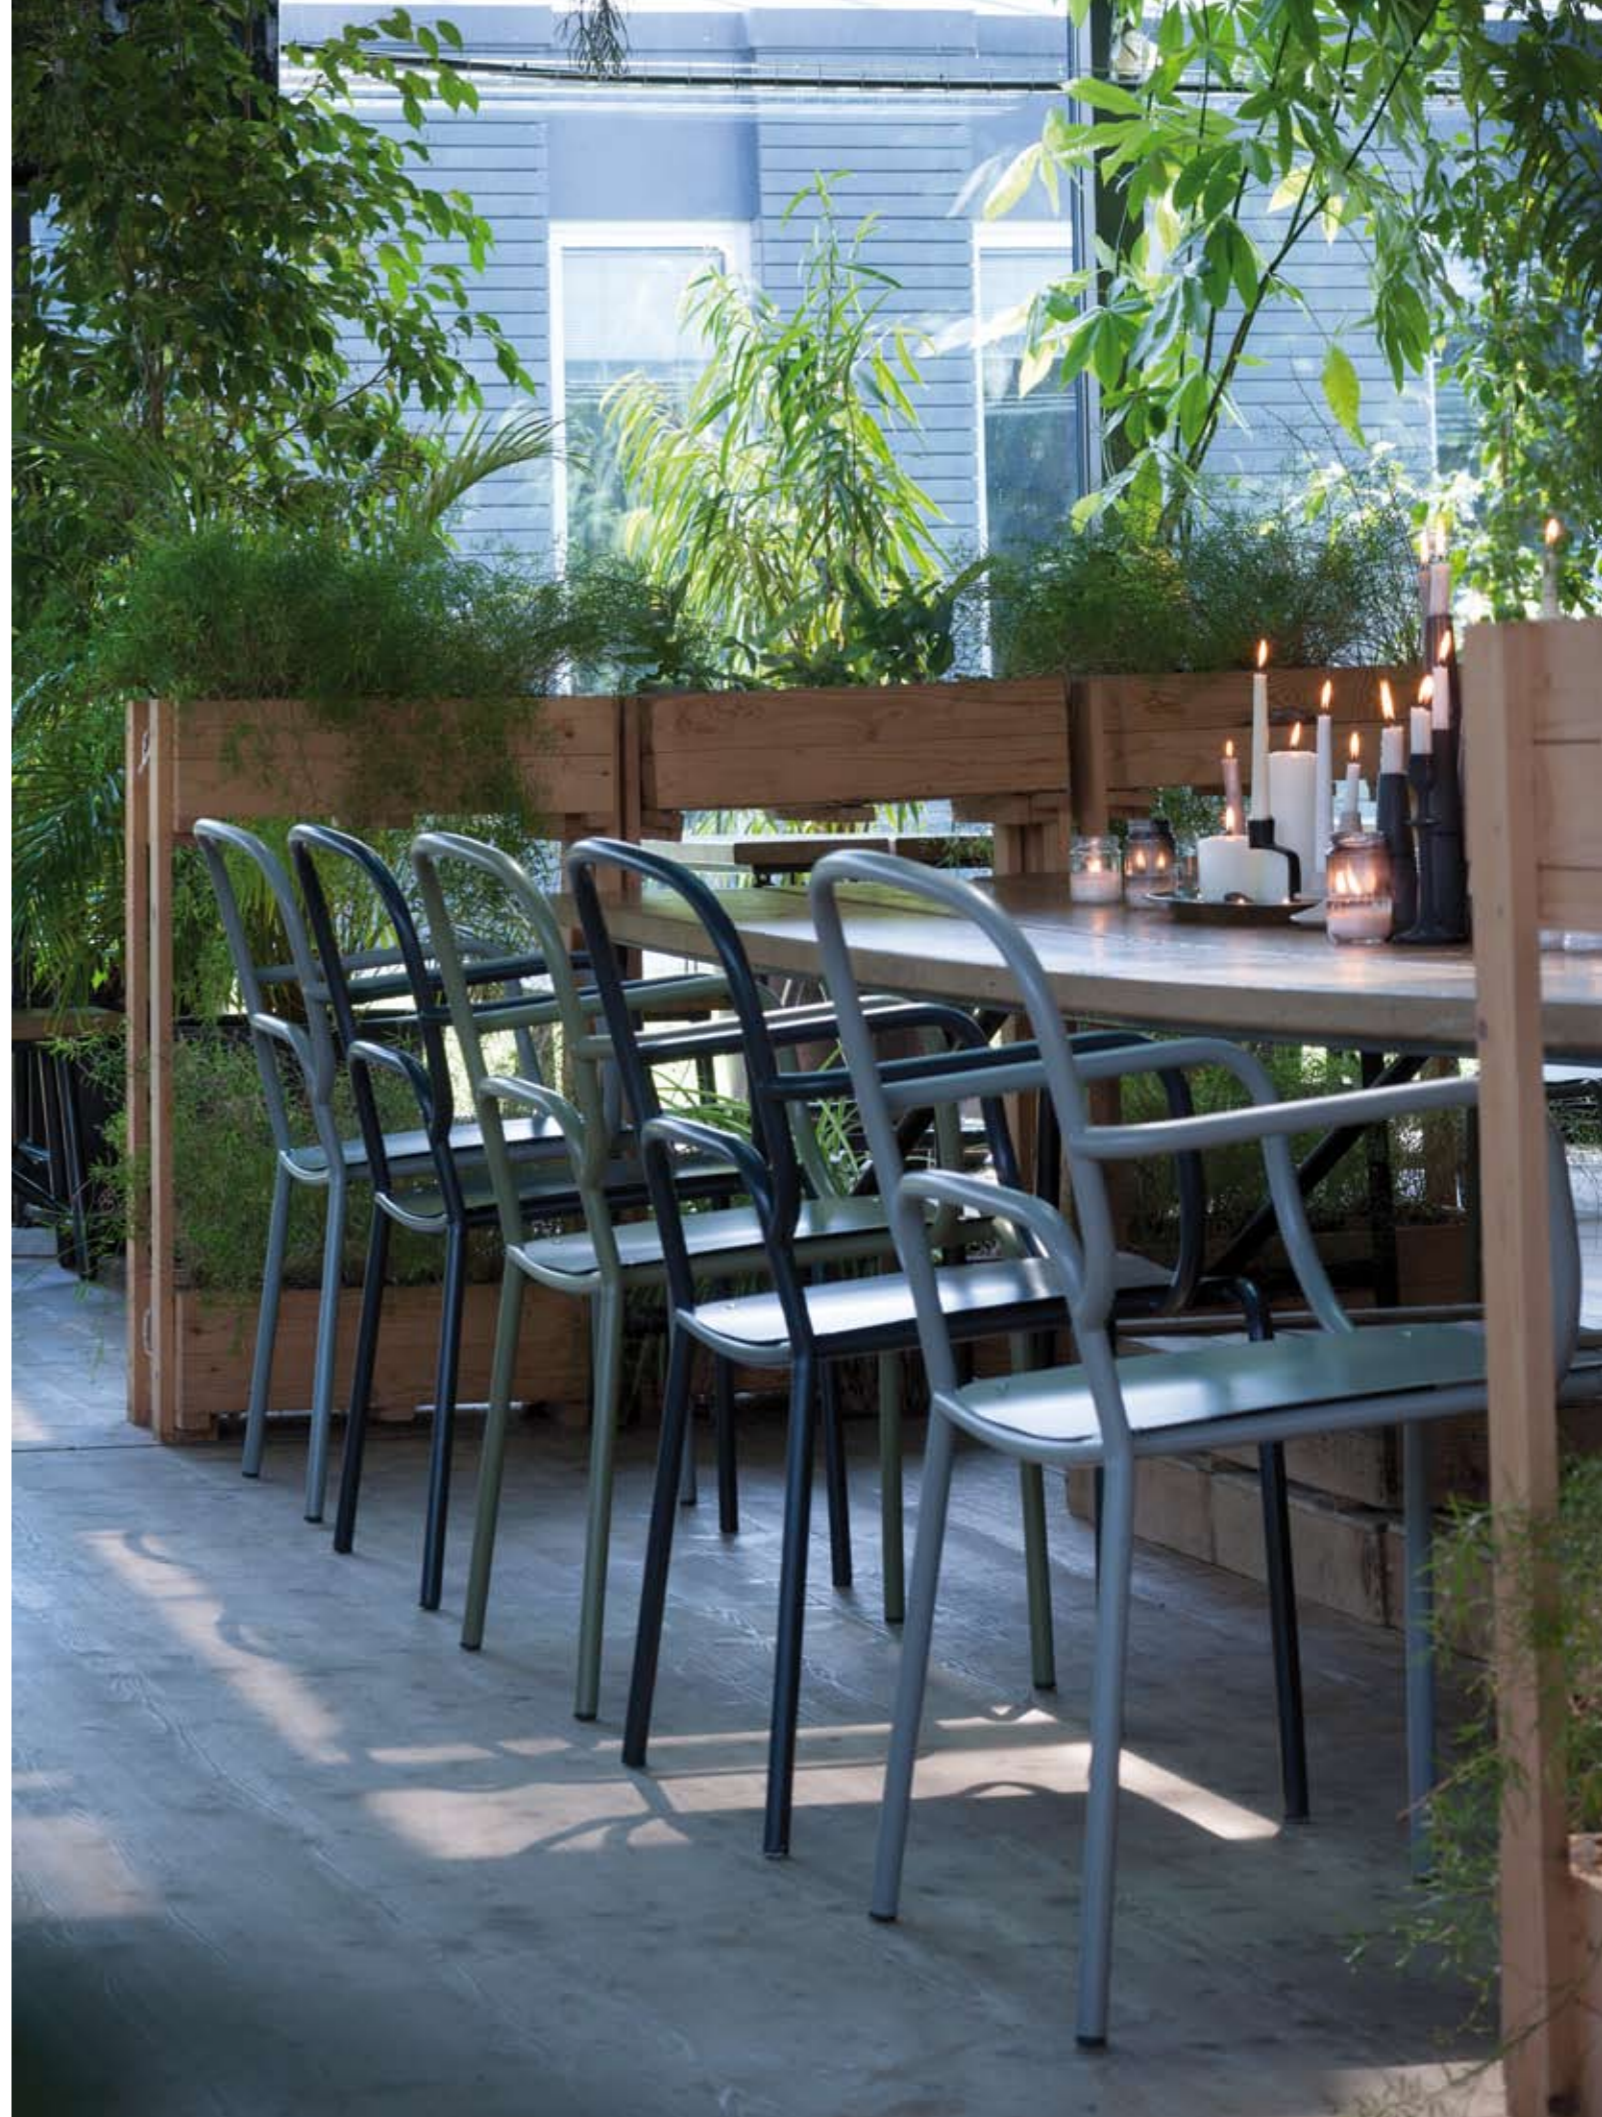

mojo

Moyo è una seduta realizzata interamente in metallo. La struttura è disegnata da un'unica linea ininterrotta che crea una forma estremamente semplice, quasi primordiale. Anche i colori, materici e naturali, evocano sensazioni ancestrali e comunicano in modo diretto l'idea di leggerezza e comfort avvolgente.

Moyo fits many environments, both indoor and outdoor and plays casually with traditional shabby style and the rigorous minimalism of contemporary design. The chair can be accessorized for an eclectic winter look, with a cover made of beige imitation Mongolian fur, for a warm and natural effect.

moyo

Moyo
Summertime

photo: Laddawan Hengtabtim

photo: Vladimir Salman

Moyo
WINTERTIME

Moyo

4P1B design studio

modelli depositati/patented

Struttura in acciaio verniciato a polveri per uso esterno

Powder coated steel frame for outdoor use

H 85 cm

H 54 cm

H 60 cm

H 45,5 cm

H 69 cm

outdoor