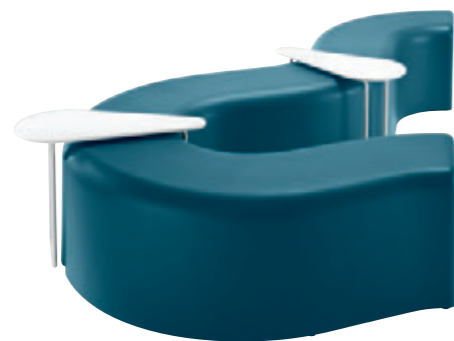

churros^{OUT}

Ciò che immediatamente colpisce di questa collezione è senz'altro il modo semplice e disinvolto di interpretare la componibilità. La seduta Churros è capace di adattarsi ad ogni tipologia di spazio giocando in modo ludico ed organico con un singolo elemento che per la sua forma sinuosa ed ergonomicamente ben progettata, può svilupparsi in forme circolari o allungate, riuscendo quindi a riempire o a contenere gli spazi siano essi interni o esterni.

The simple and easy way to interpret modularity characterizes this collection. The Churros is able to adapt itself to any type of space, and because of its sinuous and well-designed shape, can develop into elongated or circular compositions. The extreme facility of expanding and fill the spaces, or vice versa, forming circular compositions, convinced Chairs & More, to make the Churros suitable also for the outdoor use.