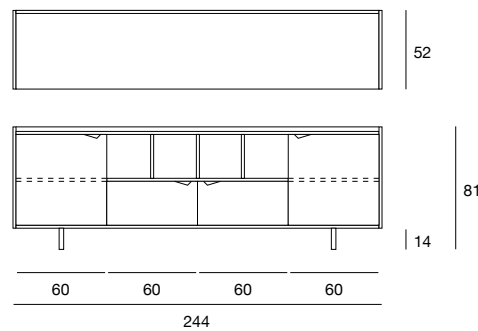

arch. Fabio Rebosio **sistema wing**

Madia con struttura placcata noce canaletto. Basamento in massello. Top, ante, cassetti e ripiani placcati. Piano superiore in legno placcato o Laminam® (ceramica effetto marmo). Finiture disponibili: WG wengé, NK noce canaletto. Cupboard with structure veneered canaletto walnut. Base in solid wood. Top, doors, drawers and shelves veneered. Top veneered or Laminam® (ceramic with marble effect). Available finishings: WG wengé, NK canaletto walnut.

cupboard
Wing
comp. 2 / 5 / 6

comp. 5

comp. 6

LEGNI
WOODS