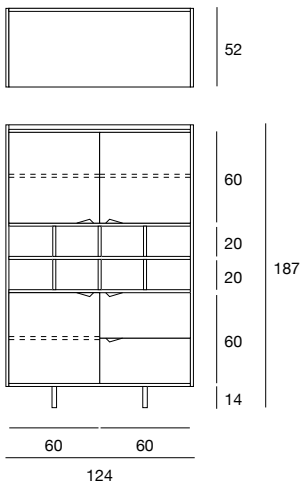

comp. 2

comp. 5