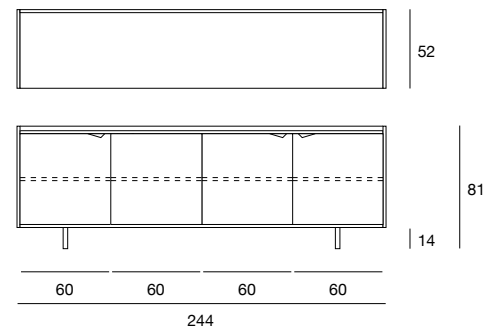

cupboard  
Wing  
comp. 2 / 5 / 6

comp. 2

comp. 5

comp. 6

LEGNI  
WOODS

NK  
noce canaletto  
canaletto walnut

WG  
noce canaletto  
tinto wengé  
canaletto walnut  
stained wengé