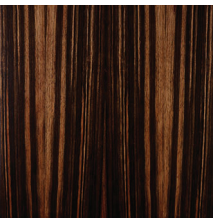

SG | Sucupira Grigio
Grey Sukupira

E | Ebano
Ebony