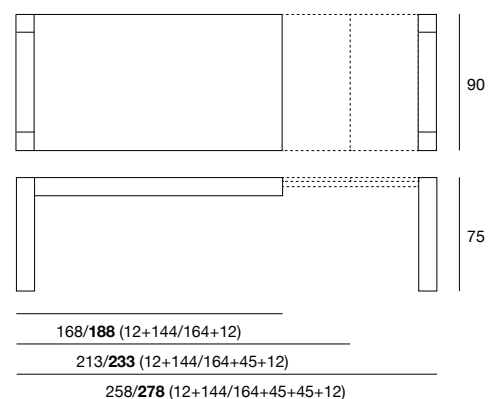

Tavolo da pranzo allungabile con prolunghe laterali alloggiato nel vano sotto piano. Struttura e piano placcati frassino. Meccanismo di apertura in alluminio. Finiture disponibili: WG wengè, NC noce, TB tabacco, laccato opaco poro aperto. Extendible dining table with side extensions housed under the top. Structure and tops veneered in ash. Aluminium opening mechanism. Available finishings: WG wengé, NC walnut, TB tobacco, open pore matt lacquered.

table
cod.5395

LEGNI
WOODS

LACCATO OPACO PORO APERTO
OPEN PORE MATT LACQUERED