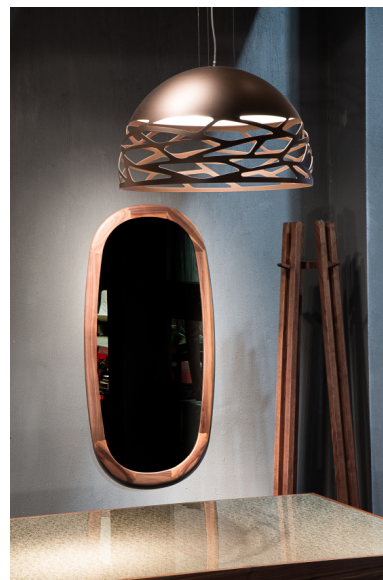

Specchio da parete con cornice in legno massello di frassino o noce canaletto. A richiesta, mensola in massello di frassino o noce canaletto. Finiture disponibili: WG wengé, NC noce, TB tabacco, NK noce canaletto, TN frassino tinto nero, laccato opaco poro aperto. Wall mirror with frame in solid canaletto or ash. On request, shelf in solid ash or canaletto walnut. Available finishings: WG wengé, NC walnut, TB tobacco, NK canaletto walnut, TN ash stained black, open pore matt lacquered.

mirror
cod.5526Q
cod.5526D
cod.5526R

mis./size cm. 100 x 100

mis./size cm. Ø 100

mis./size cm. 120 x 60

LEGNI
WOODS

LACCATO OPACO PORO APERTO
OPEN PORE MATT LACQUERED