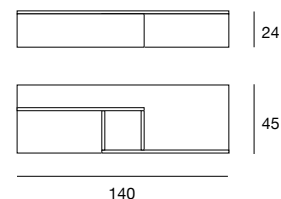

cod.5594.140

LEGNI
WOODS