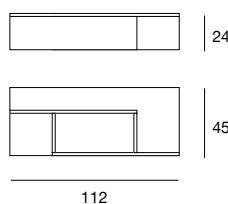

cod.5594.112