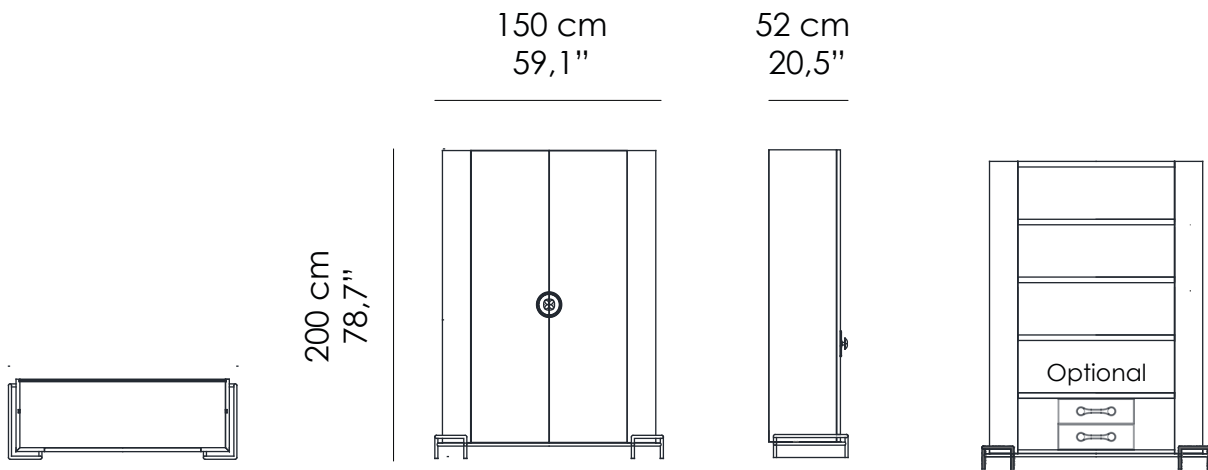

ALEXANDER I

Misure standard | *Standard sizes*

100% made in Italy

www.bellavistacollection.com

BELLAVISTA®
COLLECTION