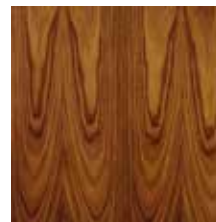

# RETRO

---

Console. Struttura in metallo, finitura Brandy. Top e mensola inferiore in listellare di pioppo Italiano, impiallacciati con legni Europei e esotici

*Console. Structure in metal, Brandy finish. Top and lower shelf in Italian poplar blockboard, veneered with real European or exotic wood*

## Finiture standard | *Standard finishes*

RN | Rovere Naturale  
*Natural Oak*

NC | Noce Canaletto Naturale  
*Natural American Walnut*

RS | Rovere Smoke  
*Smoke Oak*

NCS | Noce Canaletto Scuro  
*Dark American Walnut*

RG | Rovere Grigio  
*Grey Oak*

NCM | Noce Canaletto Moka  
*Moka American Walnut*

RM | Rovere Moka  
*Moka Oak*

P | Palissandro  
*Rosewood*

SG | Sucupira Grigio  
*Grey Sukupira*

E | Ebano  
*Ebony*

EFS | Eucalipto friseè scuro  
*Dark eucalyptus frise*