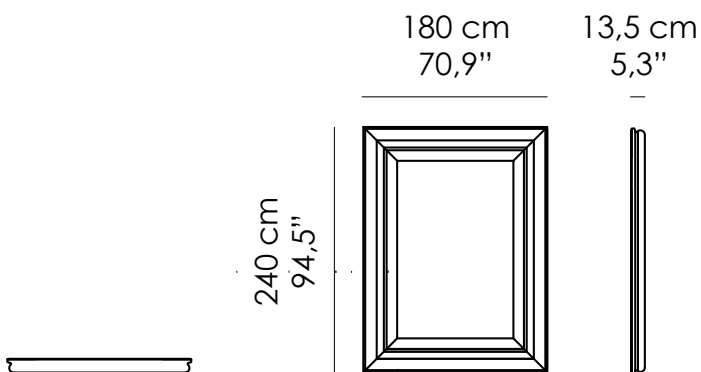

JASMINE

Finiture standard | *Standard finishes*

Misure standard | *Standard sizes*

100% made in Italy

www.bellavistacollection.com