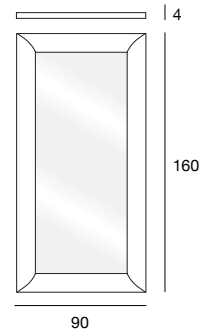

design Elena Viganò

olimpo

Specchiera con struttura laccata. Finiture disponibili: laccato opaco poro chiuso, laccato brillante.  
Mirror with lacquered structure. Available finishings: closed pore matt lacquered, glossy lacquered.

mirror  
cod.5520

L1  
bianco  
white

L19  
madreperla  
pearl

L3  
cappuccino  
cappuccino colour

L5  
grigio fumo  
smoke grey

L2  
nero  
black

L4  
rosso  
red

LACCATO OPACO PORO CHIUSO  
CLOSE PORE MATT LACQUERED