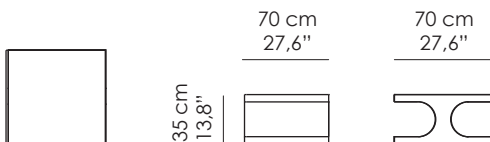

Marmo inserto top | Marble top insert

MN | Nero Marquina

MBC | Calacatta

MDB | Emperador Dark Brown

Misure standard | Standard sizes

T-01-A

T-01-B

T-01-C