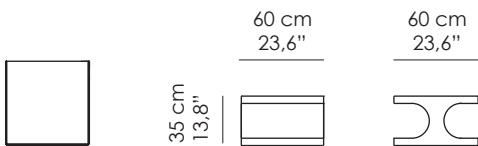

Marmo inserto top | Marble top insert

MN | Nero Marquina

MBC | Calacatta

MDB | Emperador Dark Brown

Misure standard | Standard sizes

T-01-A

T-01-B

T-01-C