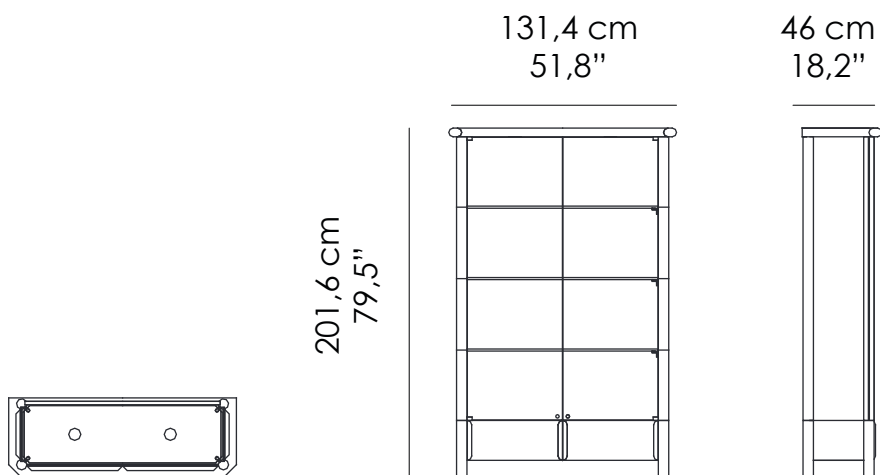

ASPEN

Struttura standard-Base | *Standard finishes-Base*

OBA | Bronzo Antico (Su ottone)
Antique Bronze (On Brass)

Misure standard | *Standard sizes*

100% made in Italy

www.bellavistacollection.com