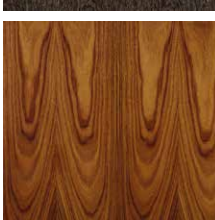

NCS | Noce Canaletto Scuro
Dark American Walnut

RG | Rovere Grigio
Grey Oak

NCM | Noce Canaletto Moka
Moka American Walnut

RM | Rovere Moka
Moka Oak

SG | Sucupira Grigio
Grey Sukupira

E | Ebano
Ebony

P | Palissandro
Rosewood

TKS | Tanganika friseè scuro
Dark tanganika friseè

LNC | Larice carbone
Carbone Larch

ASPEN

Struttura standard-Base | *Standard finishes-Base*

OBA | Bronzo Antico (Su ottone)
Antique Bronze (On Brass)

Misure standard | *Standard sizes*