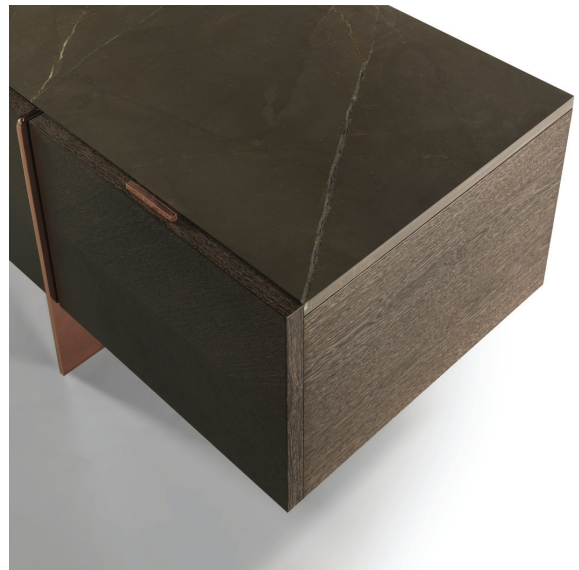

CORVETTE

Credenza. Struttura in listellare di pioppo italiano, impiallacciata esternamente con legni europei o esotici, internamente con acero naturale e assemblata a 45°. Base in metallo con finitura a scelta tra Rame Bellavista lucido (RL) o Bronzo Antico (BA). Maniglie in ottone, nella stessa finitura della base. N. 4 cestoni e n. 2 cassetti con tecnologia di guida completamente sincronizzata, sistema di chiusura soft-close, possibilità di regolazione 4D senza utensili.

Optional:

Top in marmo.

Sideboard. Structure made in Italian poplar block-board, veneered outside with real European or exotic woods and inside with real natural maple wood, 45° assembly.

Base in metal, Polished Copper Bellavista (RL) or Antique Bronze (BA) finish. Handles in brass, in the same finish of the base.

No. 4 deep drawers and no. 2 drawers with fully synchronized slide technology, soft-close damping system, tool-free 4D adjustment facility.

Optional:

Top in marble.

CORVETTE

Misure standard | *Standard sizes*