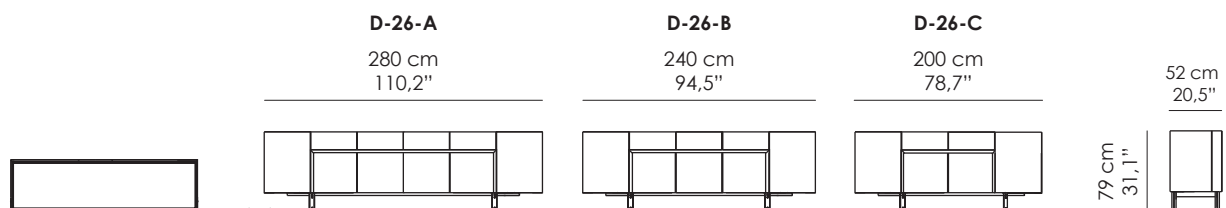

GOLDEN BRIDGE

Finiture standard | *Standard finishes*

Misure standard | *Standard sizes*

100% made in Italy

www.bellavistacollection.com