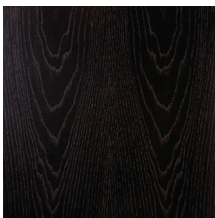

E | Ebano
Ebony

RM | Rovere Moka
Moka Oak