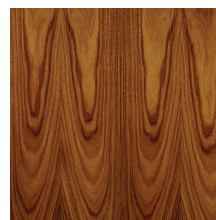

GOLDEN BRIDGE

Credenza. Struttura in listellare di pioppo italiano, impiallacciata esternamente con legni Europei o esotici, internamente con acero naturale e assemblata a 45°. Base in ottone, finitura Bronzo Antico (OBA). N. 2 ante laterali a forma di "L" con apertura a 180°. N. 4 cestoni e no.4 cassetti con tecnologia di guida completamente sincronizzata, sistema di chiusura soft-close. La finitura interna delle ante è uguale alla finitura esterna. N. 2 mensole in vetro bronzato.

Finiture standard | *Standard finishes*

RN | Rovere Naturale
Natural Oak

NC | Noce Canaletto Naturale
Natural American Walnut

RS | Rovere Smoke
Smoke Oak

NCS | Noce Canaletto Scuro
Dark American Walnut

RG | Rovere Grigio
Grey Oak

NCM | Noce Canaletto Moka
Moka American Walnut

RM | Rovere Moka
Moka Oak

SG | Sucupira Grigio
Grey Sukupira

E | Ebano
Ebony

P | Palissandro
Rosewood

Misure standard | *Standard sizes*

100% made in Italy

www.bellavistacollection.com