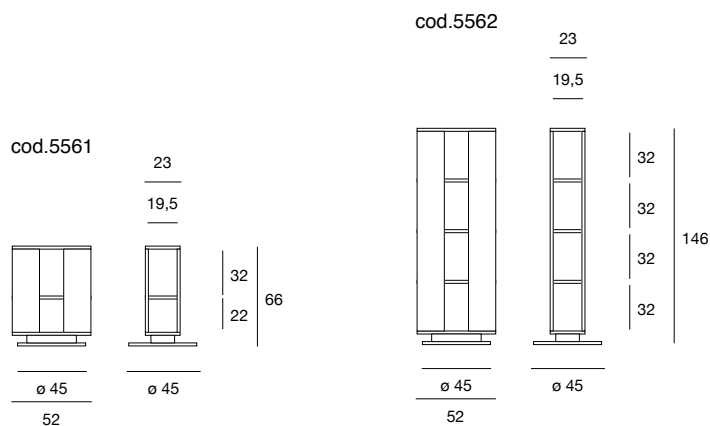

arch. Fabio Rebosio

trolley

Elemento portallibri girevole con struttura, base e ripiani placcati noce canaletto. A richiesta, ripiani laccati opachi
poro chiuso Finiture disponibili: WG wengé, NK noce canaletto. Revolving bookends element with structure, base
and shelves veneered canaletto walnut. On request, open pore matt lacquered shelves. Available finishings:
WG wengé, NK canaletto walnut.

bookends element
cod.5561
cod.5562

LEGNI
WOODS

LACCATO OPACO PORO CHIUSO
MICROEMBOSSATO
MICROEMBOSSED CLOSED PORE MATT LACQUERED
solo per ripiani / only for shelves