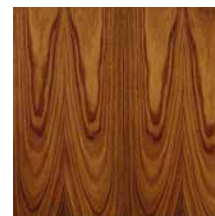

Finiture standard | *Standard finishes*

RN | Rovere Naturale
Natural Oak

NC | Noce Canaletto Naturale
Natural American Walnut

RS | Rovere Smoke
Smoke Oak

NCS | Noce Canaletto Scuro
Dark American Walnut

RG | Rovere Grigio
Grey Oak

NCM | Noce Canaletto Moka
Moka American Walnut

RM | Rovere Moka
Moka Oak

SG | Sucupira Grigio
Grey Sukupira

E | Ebano
Ebony

P | Palissandro
Rosewood

Maniglie | *Handles*

OBA | Bronzo Antico (Su ottone)
Antique Bronze (On brass)