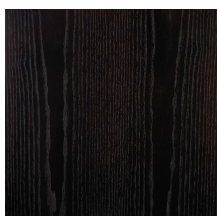

CHAROLA

Vassoio . Struttura in multistrato di Frassino tinto Moka con inserto centrale in cuoio col.Caffè e cuciture tono su tono.

Tray. Structure in Moka stained multilayer Ashwood with central insert in saddle-leather, caffè color, with matching stitches.

Finiture standard | *Standard finishes*

FRM | Frassino tinto Moka
Moka stained Ashwood

Inserto centrale | *Central insert*

CU | Cuoio col.Caffè
Saddle-leather, Caffè color.

Misure standard | *Standard sizes*