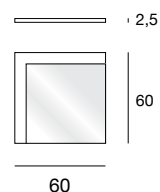

Specchio placcato frassino. Possibilità di fissaggio in diverse posizioni. Finiture disponibili: FN frassino naturale, CL ciliegio americano, WG wengé, NC noce, TB tabacco, laccato opaco poro aperto. Mirror veneered in ash. Assembling possible in different positions. Available finishings: FN natural ash, CL american cherry, WG wengé, NC walnut, TB tobacco, open pore matt lacquered.