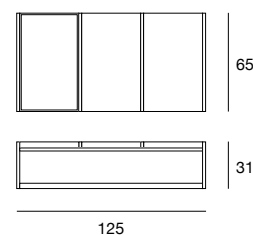

cod.5384.125