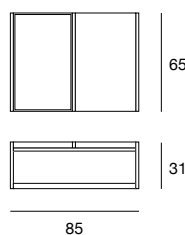

cod.5384.85