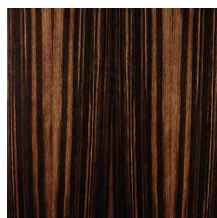

APOLLO

Tavolino da caffè. Struttura in alluminio, finitura Gold. Top e base con intarsio, in listellare di pioppo italiano, spessore 5 cm, impiallacciato con legni Europei o esotici.

Optional:

Finitura lucida (disponibile solo per versione Ebano e Sucupira Grigio)

Coffee and Side Table. Structure in aluminium, Gold finish. Inlaid Top and base in Italian poplar blockboard, 5 cm thickness, veneered with real European or exotic woods.

Optional:

Glossy finish (available for Ebony or Grey sukupira only).

RS | Rovere Smoke
Smoke Oak

NCS | Noce Canaletto Scuro
Dark American Walnut

RG | Rovere Grigio
Grey Oak

NCM | Noce Canaletto Moka
Moka American Walnut

RM | Rovere Moka
Moka Oak

SG | Sucupira Grigio
Grey Sukupira

E | Ebano
Ebony

P | Palissandro
Rosewood

FE | Faggio Ebonizzato
Ebonised beechwood

Finitura standard-Struttura | *Standard finishes-Structure*

VG | *Gold Finish*

APOLLO

Misure standard | Standard sizes

T-38-A