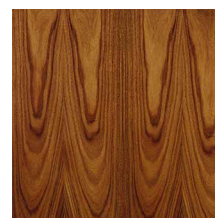

APOLLO

Tavolino da caffè. Struttura in alluminio, finitura Gold. Top e base con intarsio, in listellare di pioppo italiano, spessore 5 cm, impiallacciato con legni Europei o esotici.

Optional:

Finitura lucida (disponibile solo per versione Ebano e Sucupira Grigio)

Coffee and Side Table. Structure in aluminium, Gold finish. Inlaid Top and base in Italian poplar blockboard, 5 cm thickness, veneered with real European or exotic woods.

Optional:

Glossy finish (available for Ebony or Grey sukupira only).

RS | Rovere Smoke
Smoke Oak

NCS | Noce Canaletto Scuro
Dark American Walnut

RG | Rovere Grigio
Grey Oak

NCM | Noce Canaletto Moka
Moka American Walnut

RM | Rovere Moka
Moka Oak

SG | Sucupira Grigio
Grey Sukupira

E | Ebano
Ebony

P | Palissandro
Rosewood

FE | Faggio Ebonizzato
Ebonised beechwood

Finitura standard-Struttura | *Standard finishes-Structure*

VG | *Gold Finish*

APOLLO

Misure standard | Standard sizes

T-38-A