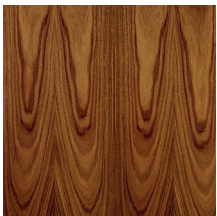

ARTE I

Piedistallo. Struttura in marmo. Basamento in fusione di ottone, finitura Bronzo Antico.

Pedestal. Structure in marble. Base in cast brass, Antique Bronze finish.

100% made in Italy

www.bellavistacollection.com

BELLAVISTA[®]
COLLECTION

ARTE I

Finitura standard | *Standard finishes*

SG | Sucupira Grigio
Grey Sukupira

MDB | Marble
*"Emperador
Dark Brown"*

E | Ebano
Ebony

MGS | Marble
*"Grigio Striato
Elegante "*

P | Palissandro
Rosewood