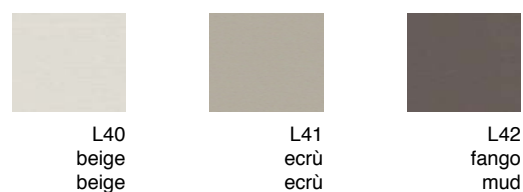

Libreria con struttura in metallo cromato. Ripiani placcati frassino o laccati. Finiture disponibili: WG wengé, NC noce, TB tabacco, laccato opaco poro chiuso. Bookcase with structure in chrome-plated metal. Shelves veneered in ash or lacquered. Available finishings: WG wengé, NC walnut, TB tobacco, closed pore matt lacquered.

bookcase  
cod.5550.2

LEGNI  
WOODS

LACCATO OPACO PORO CHIUSO  
CLOSED PORE MATT LACQUERED

LACCATO OPACO PORO CHIUSO MICROGOFFRATO  
MICROEMBOSSSED CLOSED PORE MATT LACQUERED

design Norberto Delfinetti e Monica Bernasconi

**tres**

Libreria con struttura in alluminio placcato noce canaletto. Ripiani in legno placcati in noce canaletto. Finiture disponibili: NK noce canaletto. Bookcase with aluminium structure veneered canaletto walnut. Wooden shelves veneered canaletto walnut. Available finishings: NK canaletto walnut.