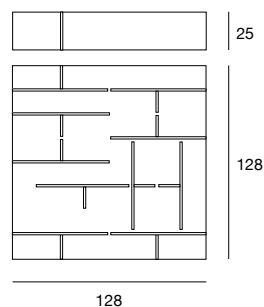

Libreria componibile da parete con struttura placcata noce canaletto o in fibra di legno. Possibilità di fissaggio in orizzontale o verticale. Finiture disponibili: NK noce canaletto, laccato opaco poro chiuso. Modular wall bookcase with structure veneered canaletto walnut or fiberboard. It is possible to hang it vertically or horizontally. Available finishes: NK canaletto walnut, closed pore matt lacquered.

bookcase
cod.5543
cod.5543.1

cod.5543

LEGNI
WOODS

LACCATO OPACO PORO CHIUSO MICROGOFFRATO
MICROEMBOSSED CLOSED PORE MATT LACQUERED

LACCATO OPACO PORO CHIUSO
CLOSE PORE MATT LACQUERED