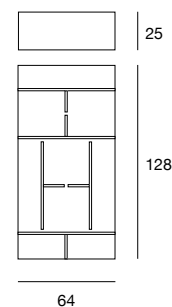

cod.5543.1